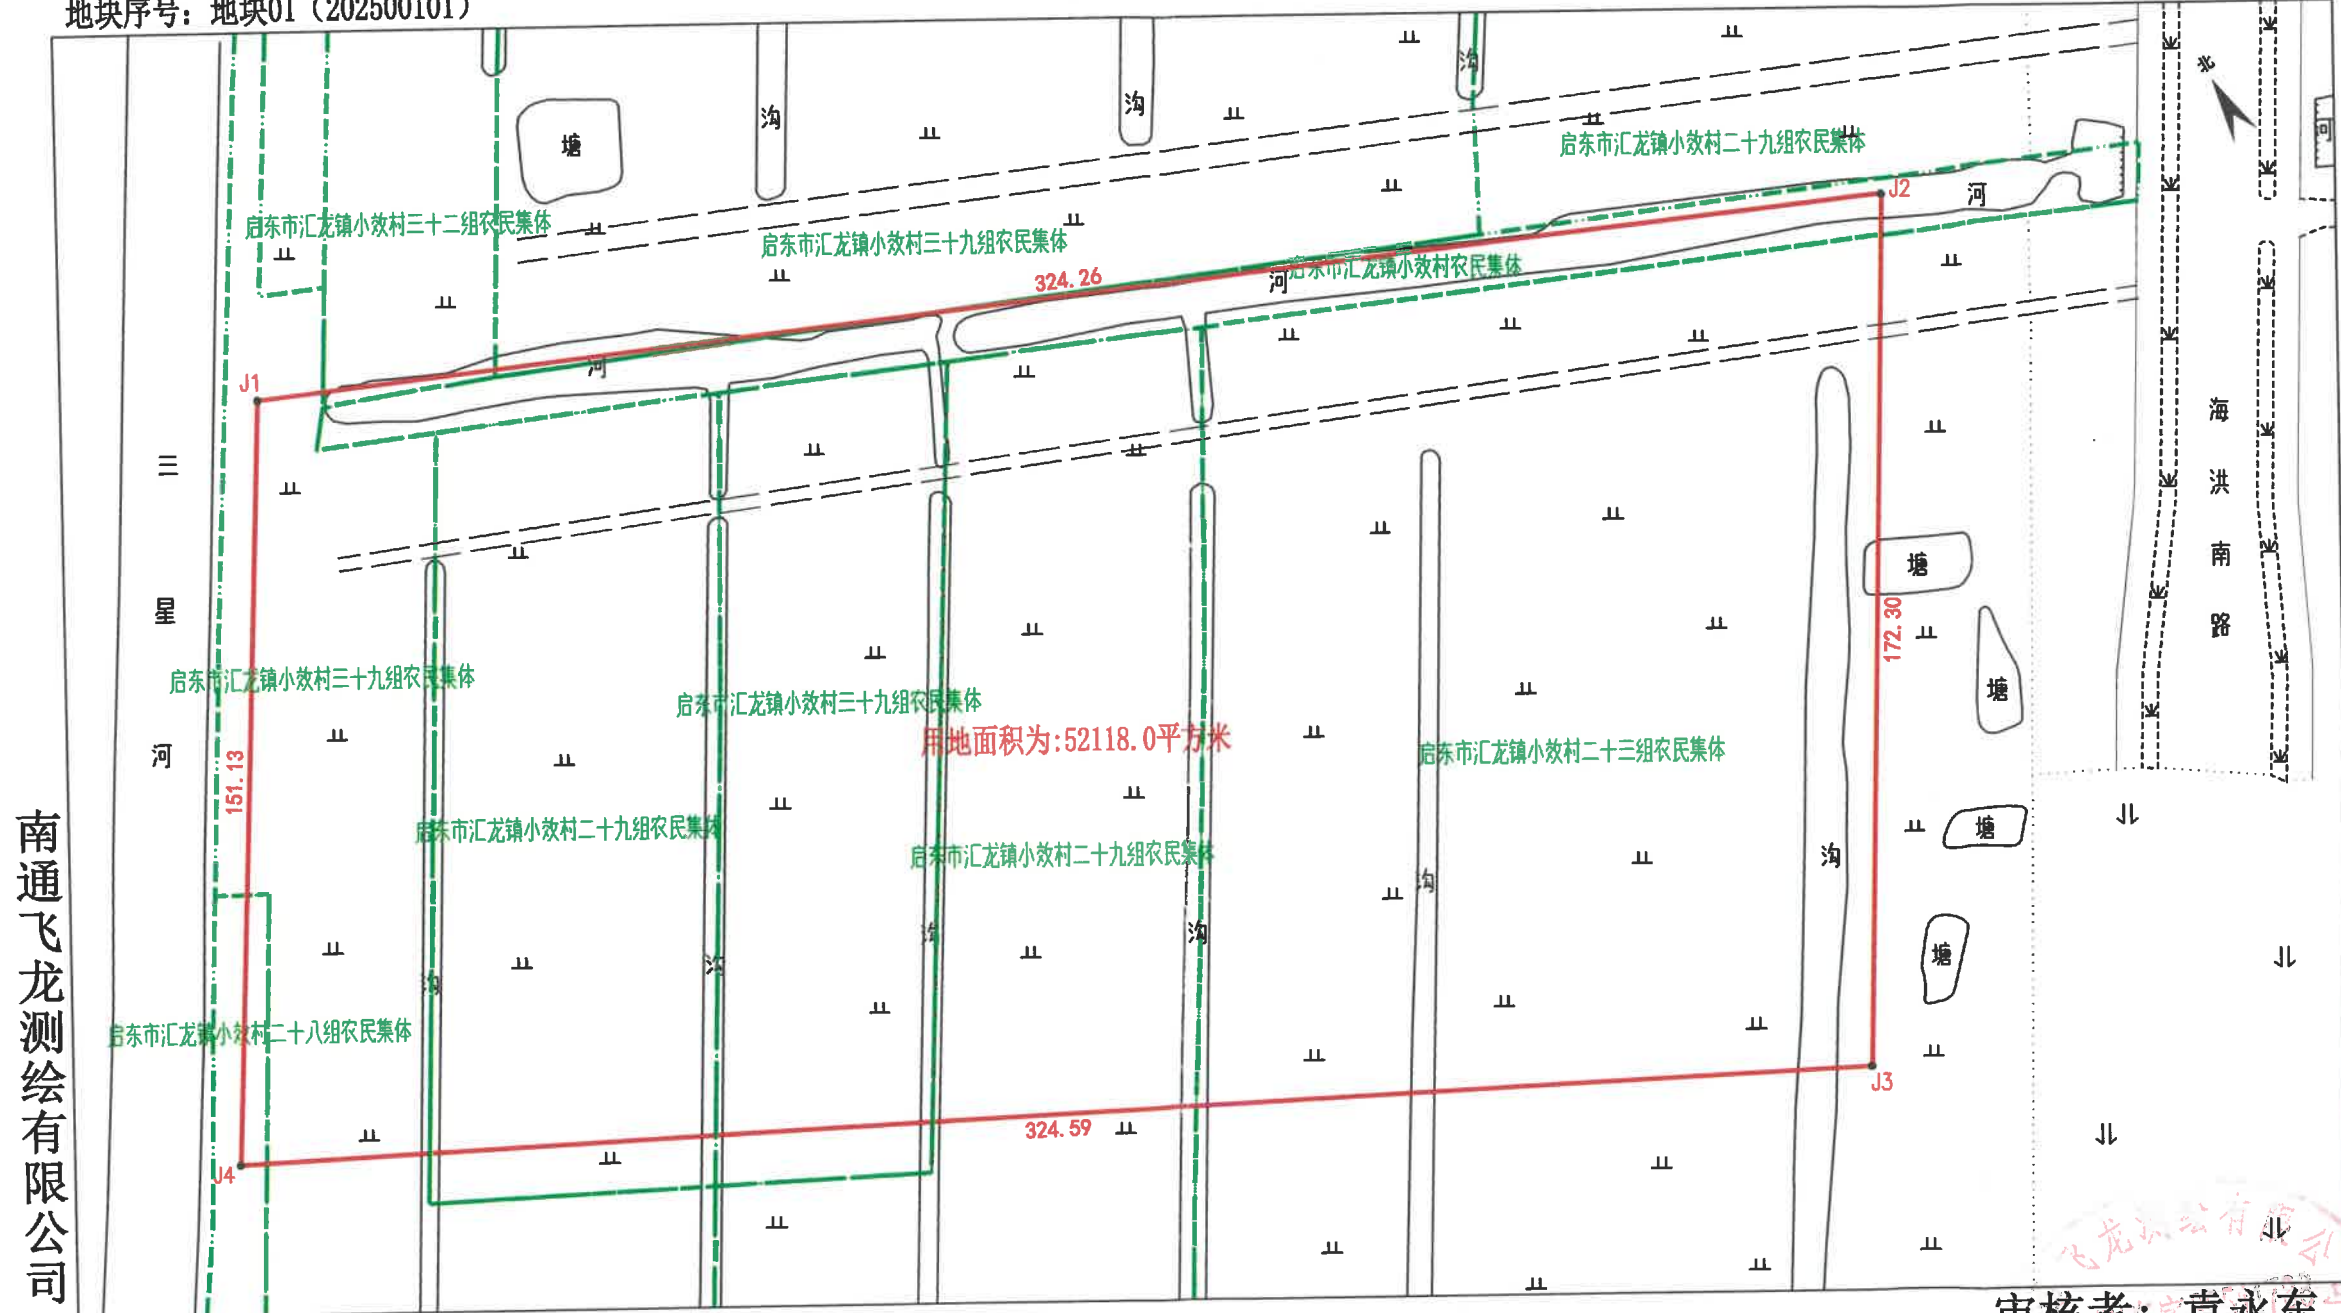

勘测定界图

地块序号：地块01 (202500101)

南通飞龙测绘有限公司

日期：2024年10月

1:1500
制图者：仇铃健

审核者：袁永东
测绘资质专用章