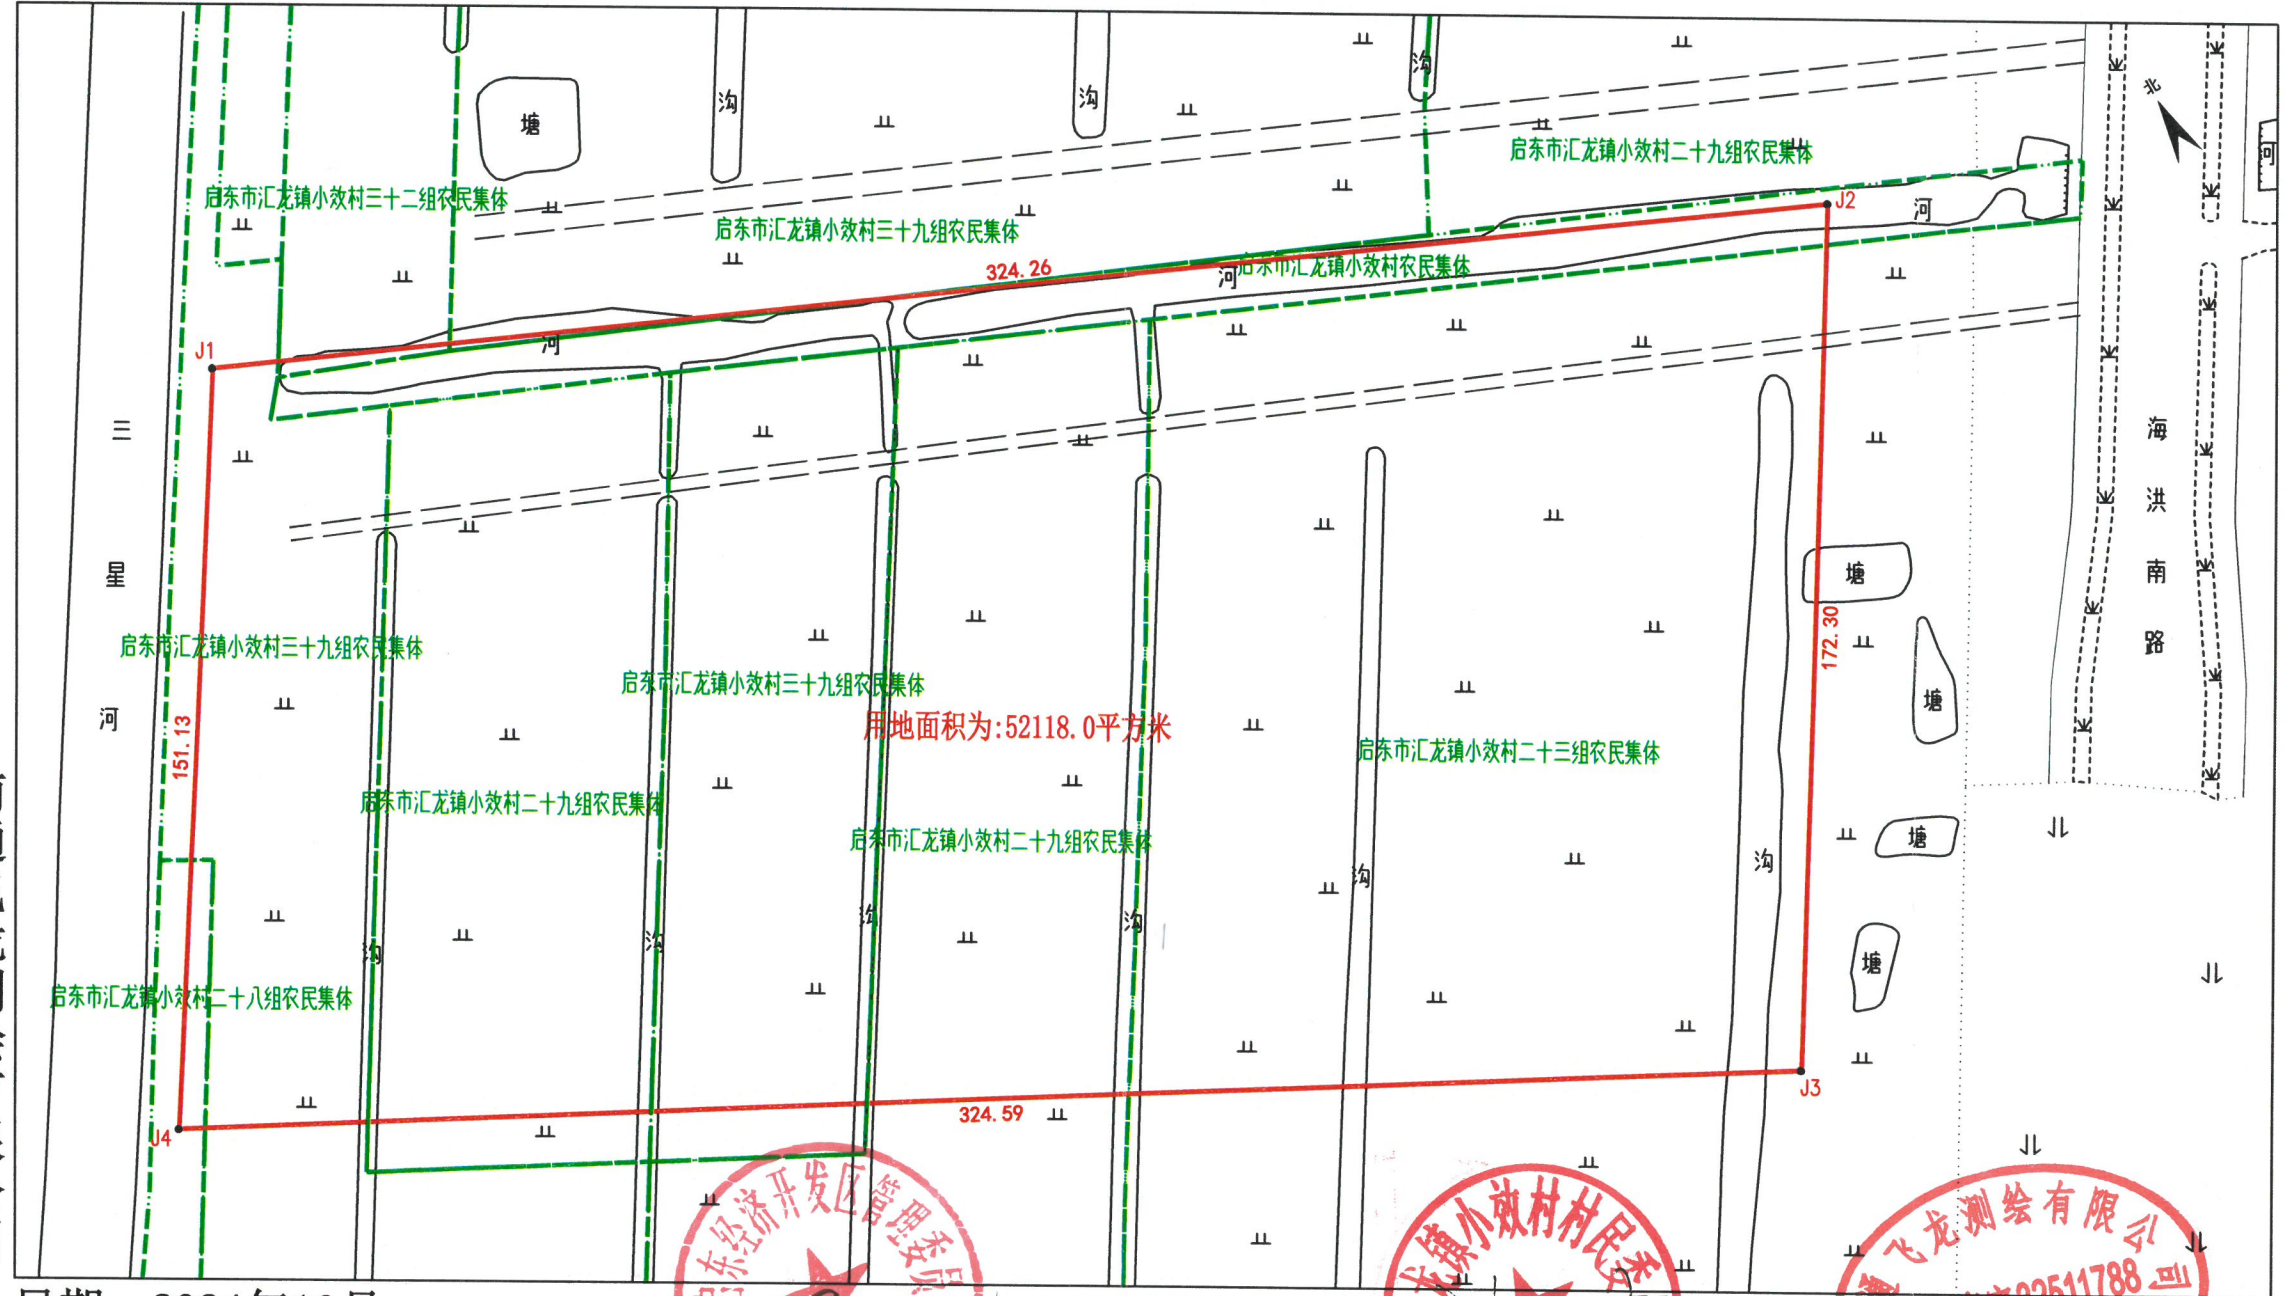

勘测定界图

地块序号:

南通飞龙测绘有限公司

日期: 2024年10月

1:1500
制图者: 仇铃健